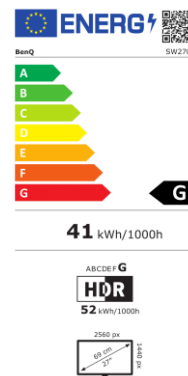

## BenQ PhotoVue Monitor SW270C 68,58 cm / 27" IPS Panel

- WQHD – 2560 x 1440 / 16:9
- AQCOLOR Technologie
- 99% Adobe RGB
- 16 Bit 3D-LUT
- BenQ Uniformity Technology

	Modell : SW270C
	Art. Nr. / EAN Code : 9H.LHTLB.QBE / 471 8755 07839 2
<b>Panel</b>	Typ : 68,58 cm / 27" Wide TFT, IPS-Panel
	Physikalische Auflösung : 2560 x 1440 / 16:9
	Pixelabstand : 0,233 mm
	Bild diagonale / -fläche (B x H) : 685,8 mm / 596,7 x 335,6 mm
	Farbtiefe : 10 Bit
	Max. Farben : 1,07 Mrd.
	Betrachtungswinkel H / V (CR>=10) : 178°/ 178°
	Kontrast (statisch) : 1000:1
	Kontrast (dynamisch) : 20 mio.:1
	Helligkeit : 300 cd/m <sup>2</sup>
	Farbraum : 97% P3, 99% AdobeRGB, 100% sRGB
	Reaktionszeit : 5 ms (GtG)
<b>Anschlüsse</b>	DP Buchse : 1x DP 1.4
	HDMI Buchse : 2x HDMI 2.0
	USB Buchse : USB 3.1 x 2 (downstream x2 / upstream x1)
	USB Typ-C (inkl. Power Delivery 60 W)
	Kopfhöreranschluss : Ja
	Eingangsfrequenzen H / V : 30-89 KHz / 50-76 Hz
	Speicherkartenlesegerät : Ja (SD/MMC)
<b>Extras</b>	Hardwarekalibrierung : Ja (16 Bit 3D-LUT)
	HDR : Ja (HDR10)
	Pivot : Ja (90°)
	Hotkey Puck : Ja (HotKey Puck G2)
	Bildqualität : AQCOLOR
	Sicherung : Kensington Lock
	Halterung : VESA 100 x 100 mm
	Höhenverstellbarkeit : 150 mm inkl. 90° Pivot
	Drehbarkeit : -45°/+45° links/rechts
	Neigebereich : -5° / +20°
<b>Energie</b>	Netzadapter : Internes Netzteil
	Betriebsspannung : 100V – 240V / 50Hz – 60Hz
	Leistungsaufnahme (On Mode) : 150 W
	Leistungsaufnahme (Base on Energy star) : 36.1 W
	Leistungsaufnahme (Off Mode) : 0,5 W
<b>Umgebung</b>	Betrieb : + 5 ~ +40°C; 20 ~ 90% Luftfeuchtigkeit
	Lagerung : -20 ~ +60°C; 10 ~ 90% Luftfeuchtigkeit
<b>Eigenschaften</b>	Gewicht netto : 9,8 kg (ohne Blendschutzhaube)
	Gehäusefarbe : schwarz
	Größe mit Fuß bei max. Höhe (H x B x T) : 614,3 x 626 x 334,8 mm
	Mitgeliefertes Zubehör : Netz-, mDP auf DP-, USB-, Kabel, Kurzanleitung, HotKey Puck G2
	Bedienungsanleitung auf CD, Lichtschutzhaube, Werkskalibrierungsprotokoll
	Garantie und Service : 3 Jahre Vor-Ort-Austausch-Service