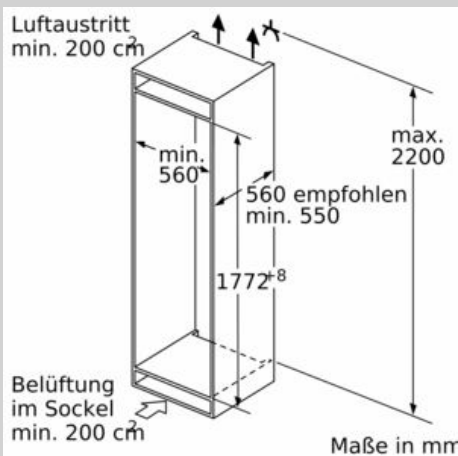

N 70, Einbau Kühl-Gefrierkombination mit
Gefrierfach unten, 177.2 x 55.8 cm, Flachscharnier
mit Softeinzug
KI7863DDO

Maßzeichnungen

Die angegebenen Möbeltürmaße gelten für eine Türfuge von 4 mm.