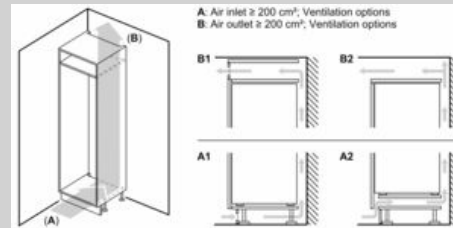

N 70, Einbau Kühl-Gefrierkombination mit
Gefrierfach unten, 177.2 x 55.8 cm, Flachscharnier
mit Softeinzug
KI7863DDO

Maßzeichnungen

Die angegebenen Möbeltürmaße gelten für eine Türfuge von 4 mm.