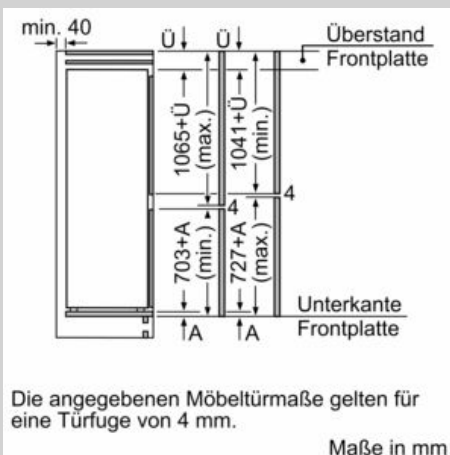

N 70, Einbau Kühl-Gefrierkombination mit
Gefrierfach unten, 177.2 x 55.8 cm, Flachscharnier
mit Softeinzug
KI7863DDO

Maßzeichnungen

Die angegebenen Möbeltürmaße gelten für eine Türfuge von 4 mm.