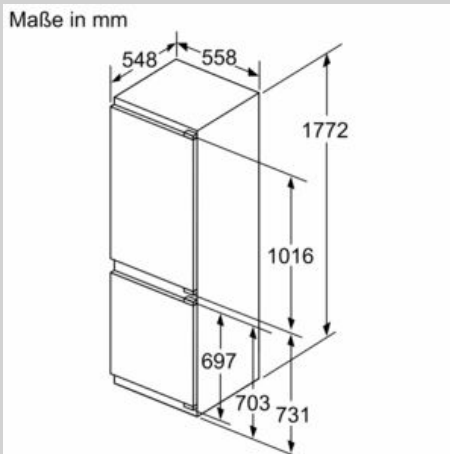

N 70, Einbau Kühl-Gefrierkombination mit
Gefrierfach unten, 177.2 x 55.8 cm, Flachscharnier
mit Softeinzug
KI7863DDO

Maßzeichnungen

Die angegebenen Möbeltürmaße gelten für eine Türfuge von 4 mm.