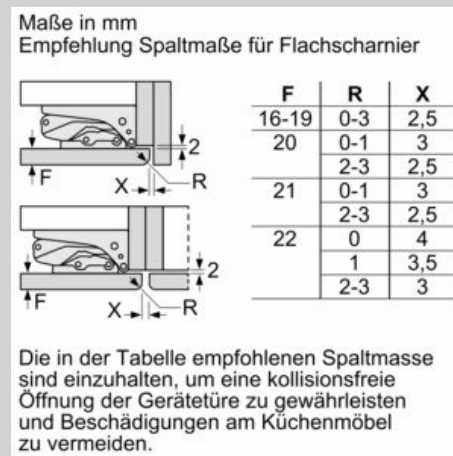

N 70, Einbau Kühl-Gefrierkombination mit
Gefrierfach unten, 177.2 x 55.8 cm, Flachscharnier
mit Softeinzug
KI7863DDO

Maßzeichnungen

Die angegebenen Möbeltürmaße gelten für eine Türfuge von 4 mm.