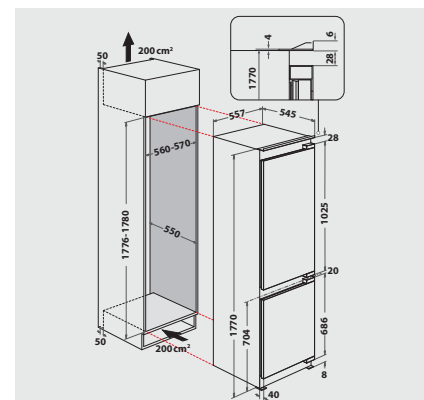

TECHNISCHE DATEN

- Einfache Festtürmontage SETMO-QUICK
- Gesamtanschluss: 180 W
- Türanschlag rechts, wechselbar
- Maße (HxBxT): 1770x557x545 mm

WPRO-ZUBEHÖR (OPTIONAL)

- Goodbye Odours Geruchsabsorber für den Kühlschrank
DEO213, EAN 8015250441413
- Ice Mate
ICM101, EAN 8015250381504